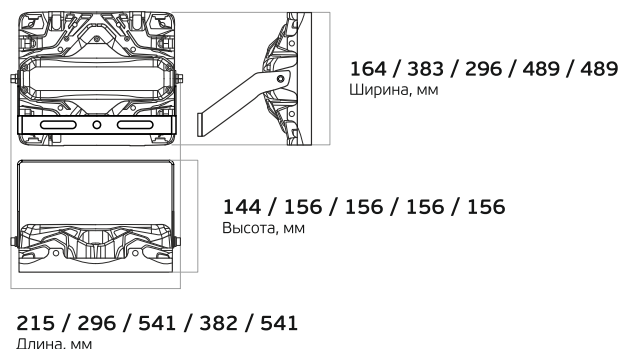

L-pixel banner

Базовая единица света

LEDEL

-  Производственные помещения
-  Архитектурная подсветка
-  Логистические центры
-  Спортивные площадки

Основные характеристики

-  **50 - 300 Вт**
Мощность
-  **IP66**
Степень защиты
-  **5 лет**
Гарантия
-  **7500 - 48000 лм**
Световой поток
-  **Д, Г30, Г60, К15**
КСС
-  **100 000 часов**
Срок службы

Вес и габариты²

Вес, кг: 1,8 / 3,7 / 5,0 / 6,6 / 9,2

² Значения соответствуют L-pixel banner 1 / 2 / 3 / 4 / 6 (для исполнения без защитной решетки)

L-pixel banner – базовая единица света

Для модификаций мощностью 50, 100 и 150 Вт доступно исполнение с защитной решеткой для установки в спортзалах